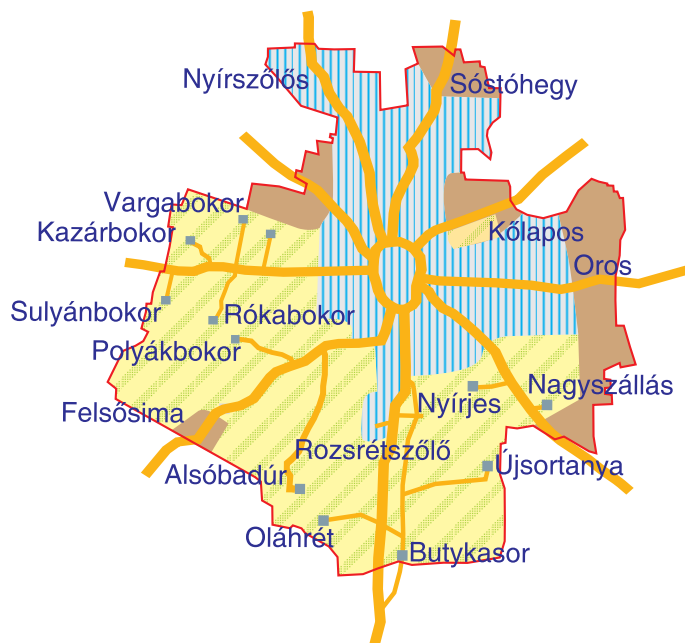

Nyíregyháza város helyi autóbuszhálózatának díjszabási övezetei

-  Belterületi díjszabási övezet
-  Külterületi díjszabási övezet
-  Helyközi díjszabási övezet

NYÍREGYHÁZA VÁROS HELYI AUTÓBUSZVONALAI 2018

1	AUTÓBUSZÁLLOMÁS – REPÜLŐTÉR
1A	AUTÓBUSZÁLLOMÁS – VÁSÁRTÉR
2	AUTÓBUSZÁLLOMÁS – BORBÁNYA (CSÁRDA U.)
2Y	AUTÓBUSZÁLLOMÁS – ALMA U.
3	AUTÓBUSZÁLLOMÁS – ROZSRÉT
4	AUTÓBUSZÁLLOMÁS – OROS (MAGYAR U. 5.)
4Y	AUTÓBUSZÁLLOMÁS – OROS TEMETŐ
5	ÖRÖKÖSFÖLD – SÓSTÓI ÚTI KÓRHÁZ
5A	ÖRÖKÖSFÖLD – JÓSAVÁROS
6	AUTÓBUSZÁLLOMÁS – ÖRÖKÖSFÖLD
7	VASÚTÁLLOMÁS – JÓSAVÁROS
8	VASÚTÁLLOMÁS – SÓSTÓGYÓGYFÜRDŐ
8A	VASÚTÁLLOMÁS – SÓSTÓI ÚTI KÓRHÁZ
10-10J	VASÚTÁLLOMÁS – NYÍRSZŐLŐS
11	ÖRÖKÖSFÖLD – EGYHÁZ U.
12	SÓSTÓI ÚTI KÓRHÁZ – VASÚTI ALULJÁRÓ
13	SÓSTÓI ÚTI KÓRHÁZ – ALMA U. ISKOLA
14-14F	VASÚTÁLLOMÁS – SÓSTÓHEGY, V.Á. BEJ. ÚT
15	SÓSTÓI ÚTI KÓRHÁZ – IPARI UTCA
16	AUTÓBUSZÁLLOMÁS – IPARI UTCA
17-17T	ÖRÖKÖSFÖLD – SZÉLSŐBOKORI ÚT
18	VASÚTÁLLOMÁS – ÖRÖKÖSFÖLD
18A	VASÚTÁLLOMÁS – TESCO ÁRUHÁZ
19	SÓSTÓI ÚTI KÓRHÁZ – MICHELIN
23-23G	ÖRÖKÖSFÖLD – HUSZÁRTELEP
24	AUTÓBUSZÁLLOMÁS – KITELEKISZŐLŐ
40	AUTÓBUSZÁLLOMÁS – ESÉLYCENTRUM
H31	AUTÓBUSZÁLLOMÁS – BUTYKASOR – OLÁHRÉT
H31Y-X	AUTÓBUSZÁLLOMÁS – IPARI PARK, ELECTROLUX
H32	AUTÓBUSZÁLLOMÁS – NYÍRJES – NAGYSZÁLLÁS
H33	AUTÓBUSZÁLLOMÁS – KŐLAPOS
H35	AUTÓBUSZÁLLOMÁS – FELSŐSIMA
H40	AUTÓBUSZÁLLOMÁS – SULYÁNBOKOR
H40L	AUTÓBUSZÁLLOMÁS – LEGO